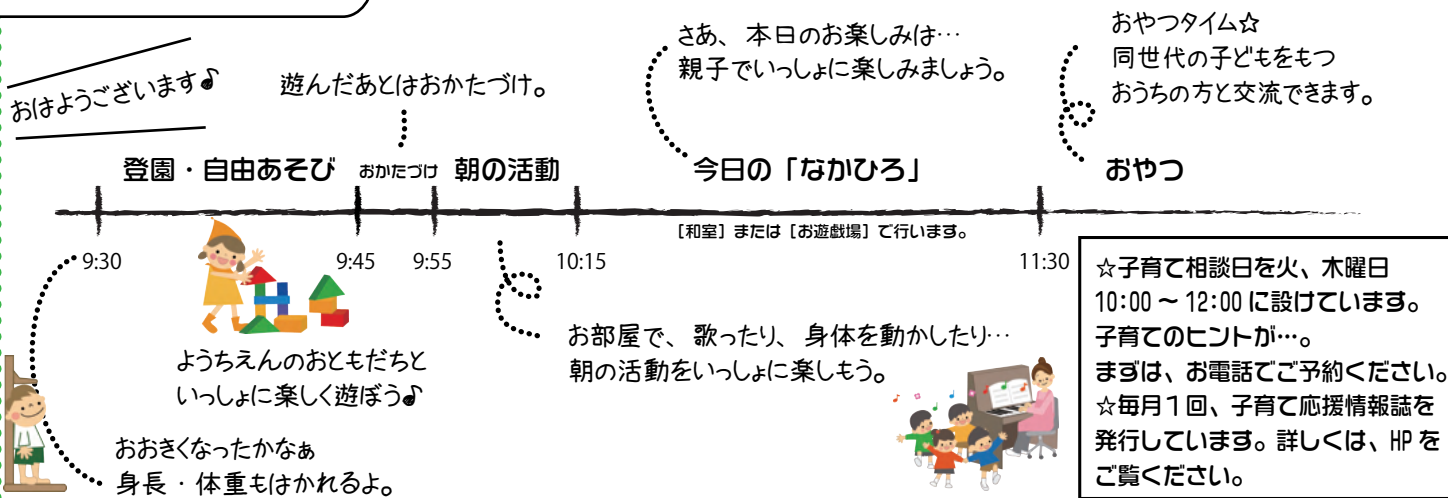

おやこで
わくわく

いっしょに
楽しもう ☆

なかよしひろば 糸魚

なかよしひろば糸魚とは、まだ幼稚園に入っていないおともだちの楽しいひろばです。通称「なかひろ」と言います(^^)
この機会にお子さまと一緒に幼稚園のプチ体験をしてみませんか？

2歳・3歳のお友だちから、小さい赤ちゃんも楽しめる活動を用意しています。みなさん幼稚園に遊びに来てくださいね。

今年は何んな「なかよしひろば 糸魚」になるのか楽しみですね。今後の実施日は、下記の通り予定しています。

※登録料(年間500円)を初めて来られる時にご納入ください。

☆なかひろのいちにち

☆なかひろの持ち物

飲み物、お子さんのズック、お家の方のスリッパなどをご持参ください。

☆年間スケジュール

- 2022年 7月22日(金) ようちえん探検と水あそび ※水あそびができるようご用意ください。オムツOK! タオル着替えなどお持ちください。
- 9月14日(水) ようちえんのお話とおすなあそび ※汚れてもいい服で来てください。ビーチサンダルでも、裸足でも…。
- 10月4日(火) よ〜いドン! ミニうんどうかい
- 11月4日(金) 楽器をつくろう♪とようちえんバスでドライブ
- 12月7日(水) 手型・足型アート ※箸・フォーク・スプーン エプロンなどご持参ください。
- 2023年 1月20日(金) 給食を食べよう 申込みが必要です。
- 3月1日(水) なかひろパーティー 申込みが必要です。

～ 新型コロナウイルス感染予防対策として ～

- 幼稚園に来る前には、検温を始めとする健康管理をご留意ください。
- 毎回不特定多数の方が来られます。活動内容によって差もありますが狭いところでの密集とならないよう心掛けてください。
- 手洗い、うがいは各自で行ってください。またマスク着用でご来園ください。
- 感染状況によっては、内容の変更や中止となることもあります。その時は、ホームページでお知らせしたり、園から連絡をします。お越しの際は事前にホームページをご確認のうえ、お出かけください。